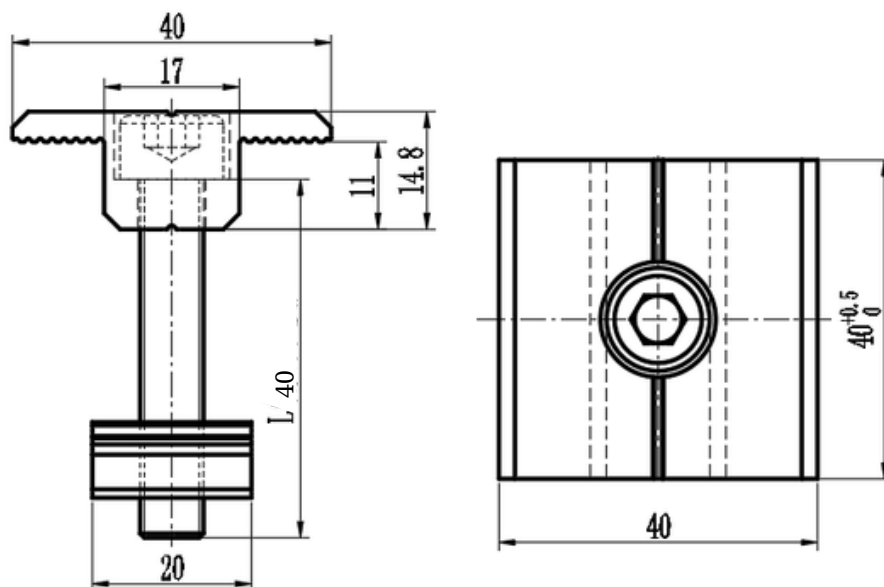

PC-ICS30-NS1

Kopča za pričvršćivanje panela srednja (MIDDLE CLAMP) 30

Naziv	Kopča za pričvršćivanje panela srednja (MIDDLE CLAMP) 30
Skladišni kod	12 001 - PC-ICS30-NS1
Težina (g)	64 g
Pakiranje	100 komada
Veličina pakiranja	260 x 205 x 180
Veličina panela	30