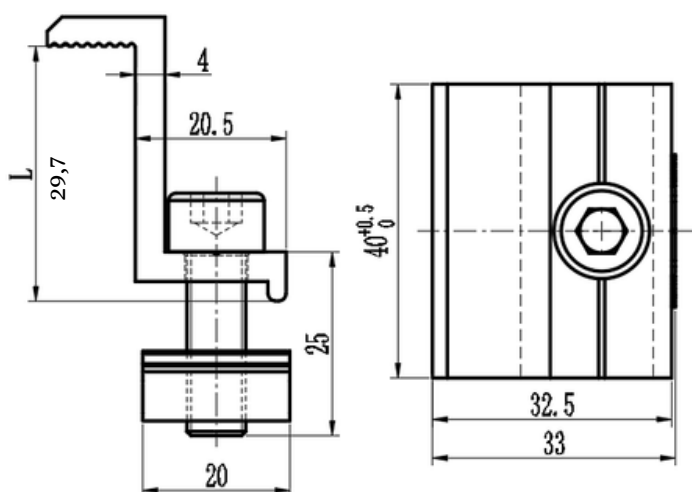

PC-ECS30-NS1

Kopča za pričvršćivanje panela krajnja (END CLAMP) 30

Naziv	Kopča za pričvršćivanje panela krajnja (END CLAMP) 30
Skladišni kod	12 000 - PC-ECS30-NS1
Težina (g)	61 g
Pakiranje	100 komada
Veličina pakiranja	160 x 205 x 180
Veličina panela	30