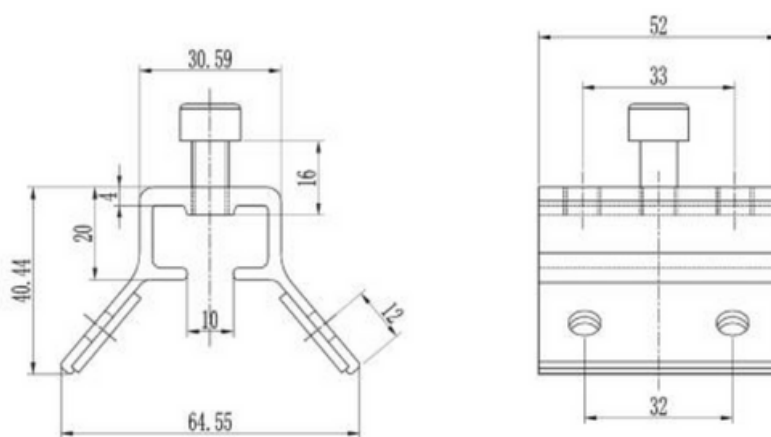

TRB-B06-RCC

Kopča za rebrasti krov

Naziv	Kopča za rebrasti krov
Skladišni kod	12 006- TRB-B06-RCC
Težina (g)	112 g
Pakiranje	40 komada
Veličina pakiranja	260 x 205 x 180